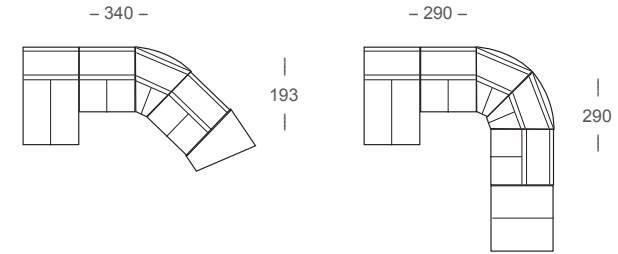

COD. 116 + COD. 116  
COD. 700 + COD. 116  
COD. 700

COD. 750 + COD. 116  
COD. 116 + COD. 600  
COD. 600 + COD. 700

COD. 750 + COD. 116  
COD. 600 + COD. 116  
COD. 820

COD. 750 + COD. 116  
COD. 600 + COD. 600  
COD. 116 + COD. 700

## PERLE

<p><b>RIVESTIMENTO:</b> <b>SFODERABILITÀ:</b> <b>VERSIONE LETTO:</b> <b>STRUTTURA:</b> <b>IMBOTTITURA:</b></p> <p><b>PIEDE DI SERIE:</b></p> <p><b>COVER:</b> <b>REMOVABILITY:</b> <b>BED VERSION:</b> <b>STRUCTURE:</b> <b>PADDING:</b></p> <p><b>SERIES FOOT:</b></p>	<p>PELLE E TESSUTO NON POSSIBILE NO LEGNO DI ABETE E MULTISTRATO POLIURETANO ESPANSO A QUOTE DIFFERENZIALI E DACRON E SPALLIERE IN FIOCCO SILICONATO IN ABS A SCOMPARSA H. 4 CM</p> <p>LEATHER AND FABRIC NOT REMOVABLE NO WOOD OF FIR AND MULTILAYER STRESS-RESISTANT POLYURETHANE FOAM AT VARIED DENSITIES AND DACRON ESPALIER PIUMA/MIXED STERILIZED RIBBON IN ABS TO PASSING H. 4 CM</p>
---	--