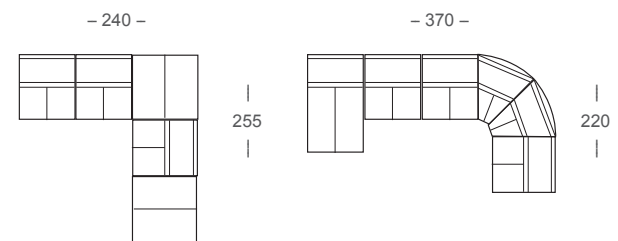

COD. 116 + COD. 116  
COD. 700 + COD. 116  
COD. 700

COD. 750 + COD. 116  
COD. 116 + COD. 600  
COD. 600 + COD. 700

COD. 750 + COD. 116  
COD. 600 + COD. 116  
COD. 820

COD. 750 + COD. 116  
COD. 600 + COD. 600  
COD. 116 + COD. 700

## PERLE

<p><b>RIVESTIMENTO:</b> <b>SFODERABILITÀ:</b> <b>VERSIONE LETTO:</b> <b>STRUTTURA:</b> <b>IMBOTTITURA:</b></p> <p><b>PIEDE DI SERIE:</b></p> <p><b>COVER:</b> <b>REMOVABILITY:</b> <b>BED VERSION:</b> <b>STRUCTURE:</b> <b>PADDING:</b></p> <p><b>SERIES FOOT:</b></p>	<p>PELLE E TESSUTO NON POSSIBILE NO LEGNO DI ABETE E MULTISTRATO POLIURETANO ESPANSO A QUOTE DIFFERENZIALI E DACRON E SPALLIERE IN FIOCCO SILICONATO IN ABS A SCOMPARSA H. 4 CM</p> <p>LEATHER AND FABRIC NOT REMOVABLE NO WOOD OF FIR AND MULTILAYER STRESS-RESISTANT POLYURETHANE FOAM AT VARIED DENSITIES AND DACRON ESPALIER PIUMA/MIXED STERILIZED RIBBON IN ABS TO PASSING H. 4 CM</p>
---	--